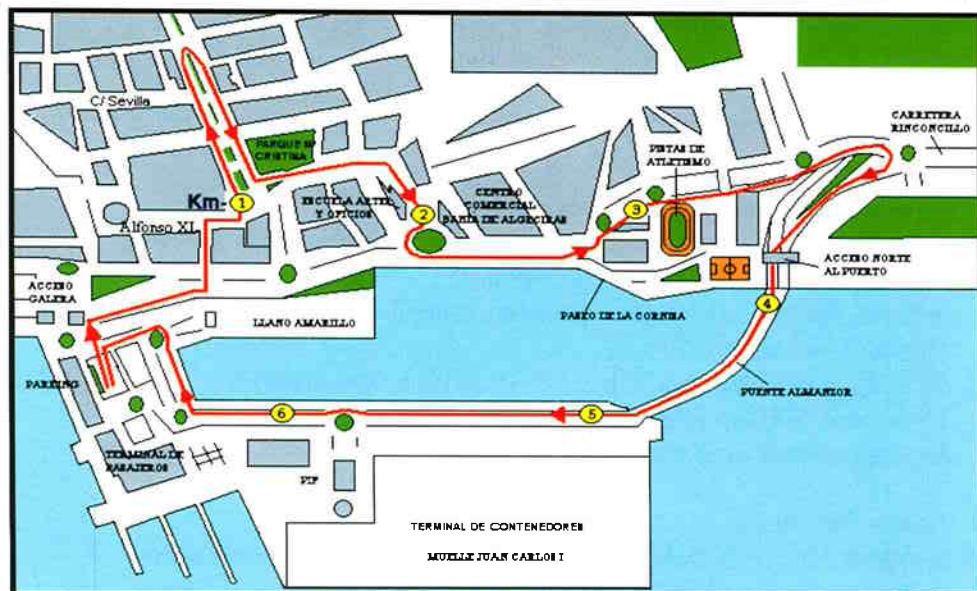

Muelle de la Galera - Control de salida - Avda. Marina - Avda. Virgen del Carmen - C/ Trafalgar C/ Alfonso XI - Avda. Blas Infante (ida y vuelta) - Avda. Capitán Ontañón - C/ Fray Tomás del Valle Paseo Juan Pérez Arriete - Carretera al Rinconillo - Acceso Norte al Puerto - Puente Almanzor Muelle de Juan Carlos I - Muelle Pesquero - Rotonda del Oasis - Muelle de la Galera

dulce bebi

La Mar Salada

Juguetería Los Piratas
toy planet

CENTRO COMERCIAL
BAHÍA DE ALGECIRAS

HIPERCOR

El Corte Inglés

IX CARRERA POPULAR Puerto Bahía de Algeciras

Viernes 19 de Junio de 2009

"Viernes de Farolillos" Feria Real Algeciras
19,15 horas - Llano Amarillo (6.935 m.)

Patrocina y Organiza

Puerto Bahía de Algeciras

Autoridad Portuaria de la Bahía de Algeciras

Ayuntamiento de Algeciras

www.apba.es